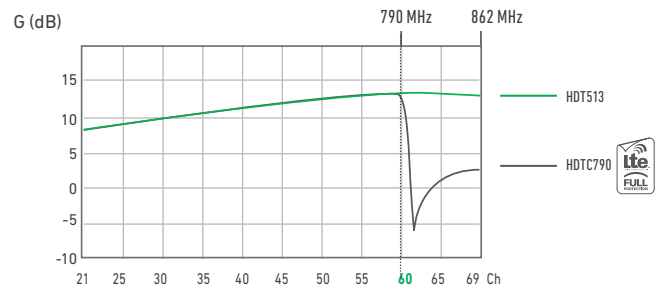

• Modelos de reducido tamaño adaptados para el dividendo digital.

- Antenas tipo panel diseñadas para la recepción de señales de TV en la banda de UHF, formada por reflector en forma diédrica compuesto por cuatro tubos de aluminio y un dipolo compacto.
- Válida para polarización vertical y horizontal permitiendo variar el ángulo de elevación.
- Volumen mínimo en embalaje para el transporte y de fácil ensamblaje sin necesidad de herramientas.
- Gran versatilidad en la paletización desde 30 cm hasta la altura deseada con incrementos de 10 cm.
- Suministrados 1 conector macho roscable y un capuchón protector de goma.
- Fijación a mástiles de Ø 25 a 50 mm.

FLASHD COMPACT

MODELO	HDT513V		HDTC790V	
REF.	1803		1811	
Canales	21 - 69 (470-862 MHz)		21 - 60 (470-790 MHz)	
Ganancia nominal	dB	13		
Relación D/A	dB	≥ 16		
Ángulo apertura	H / V	60° / 80°		
Carga del viento	N	130 Km/h : 18 150 Km/h : 23		
Longitud	cm	80		
Unidades por embalaje	10			
Color	verde			

Gráficas de ganancia